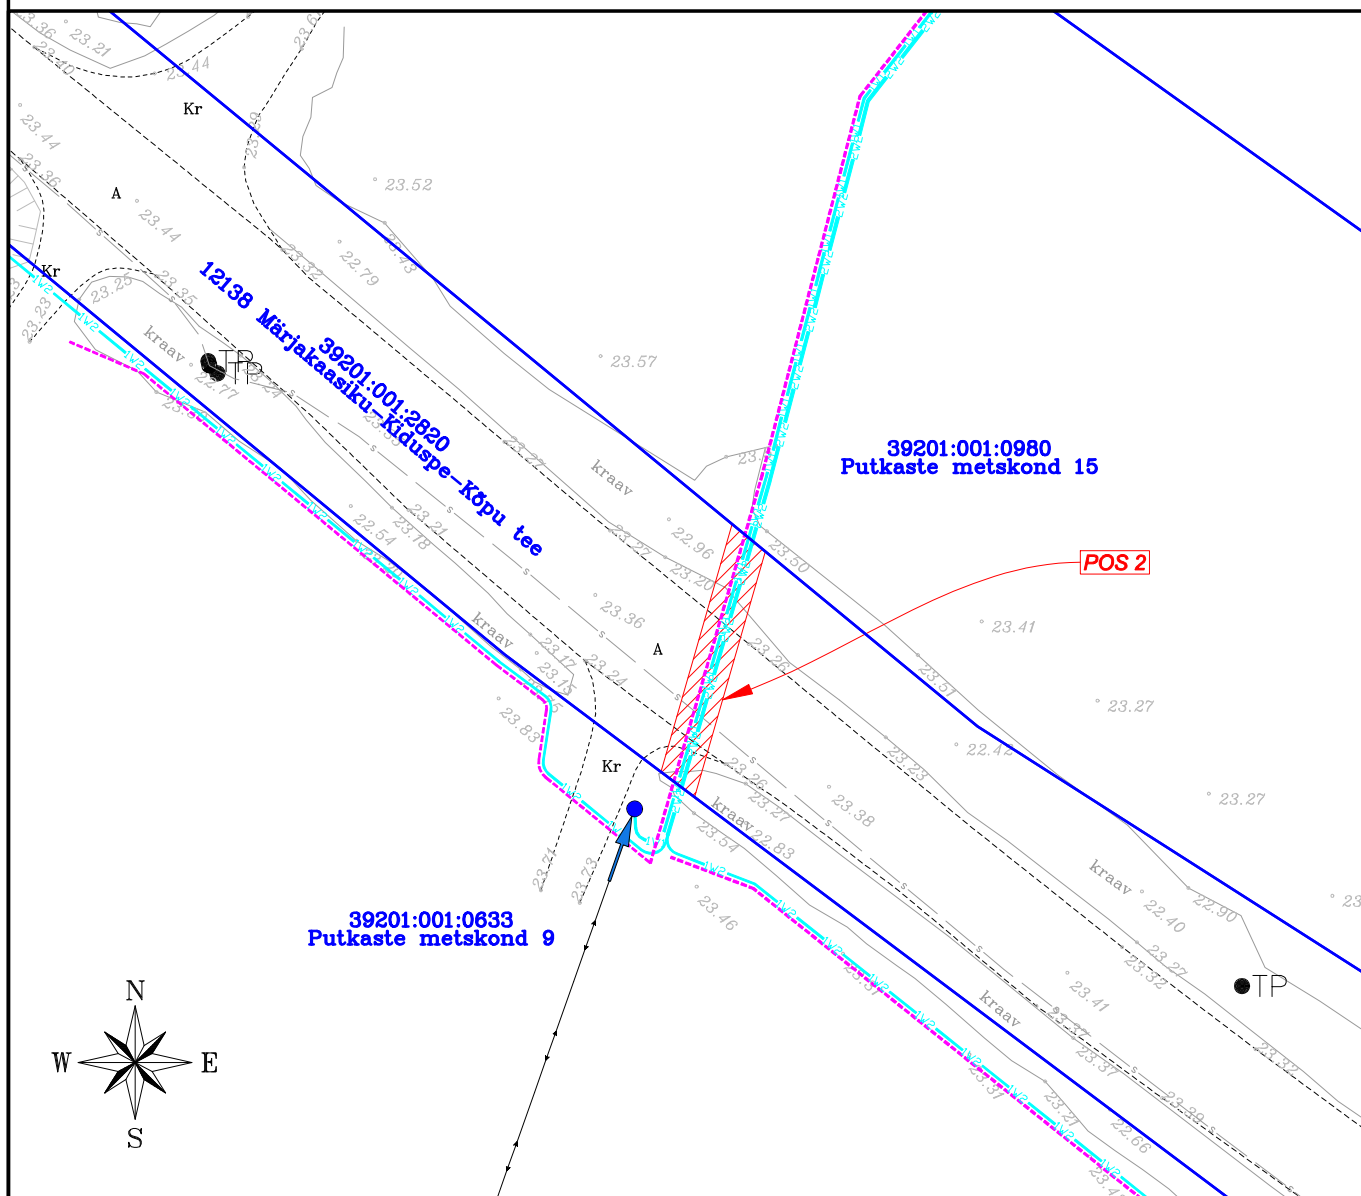

ISIKLIKU KASUTUSÕIGUSE SEADMISE PLAAN NR 6

IKÕ ala Pos nr (plaanil)	Kinnistu registriosa nr	Katastriüksuse tunnus, nimi ja sihtotstarve	IKÕ ala pindala m ²
Pos 2	9945850	39201:001:2820 12138 Märjakaasiku-Kiduspe-Kõpu tee Transpordimaa 100%	44

- IKÕ seadmise ala
- Katastriüksuse piirid
- Projekteeritud tehnovõrk - elektri maakaabelliinid (pikkus 17 m)
- Projekteeritud tehnovõrk - elektri reservtoru (pikkus 17 m)

Projekti nimetus / asukoht Lauka-Kõpu 10 kV liini (Kiduspe haruliin) rekonstrueerimine I OSA Kiduspe küla, Hiiumaa vald, Hiiumaa maakond			Töö nr IP6545-K1
Koostaja Draftit OÜ	Möötkava 1:500	Leht / formaat A4	Kuupäev 09.12.2024